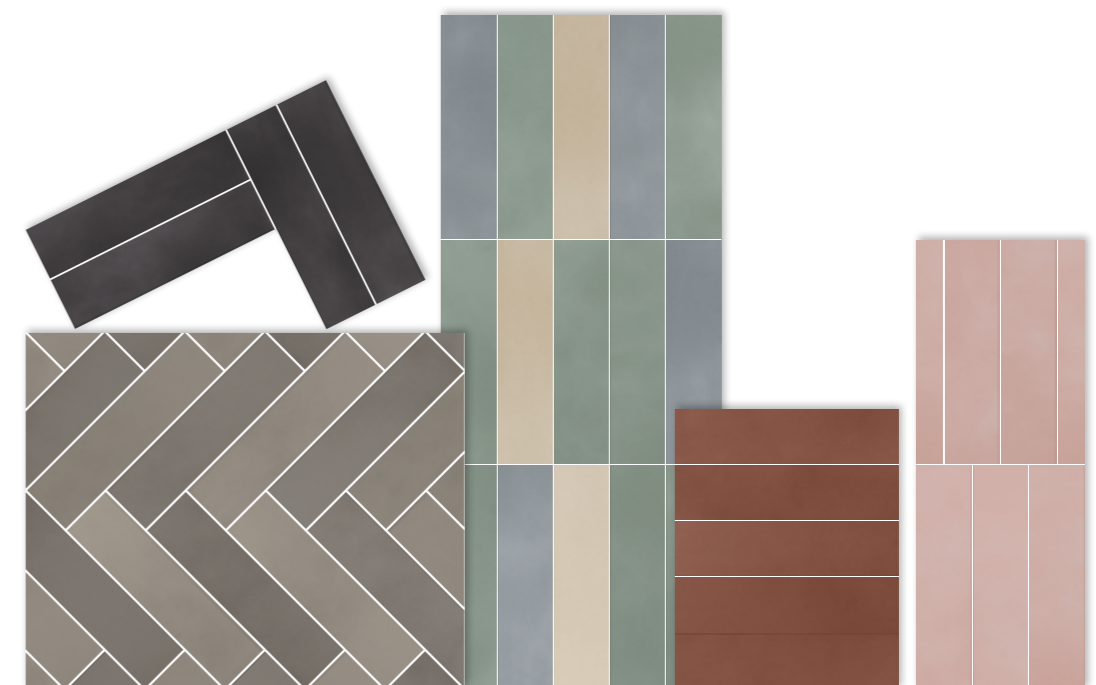

DETROIT

Tiles with a twist – For more than a statement look.

Cerâmicas com um toque de ousadia – uma verdadeira declaração de estilo.
Céramique avec une touche d'audace – une véritable déclaration de style.
Keramik mit einem Hauch von Kühnheit – ein echtes Statement für Stil.
Cerámica con un toque atrevido – una verdadera declaración de estilo.

FULL BODY **Extruded Porcelain Tiles**
Wall & Floor

8 Colours

SEE IT IN YOUR ROOM!

Detroit Dark Grey 7.2x29.5 cm K3012C7
Detroit Carbon 7.2x29.5 cm K3013C7
Detroit Terracota 7.2x29.5 cm K3014C7
Detroit Rose 7.2x29.5 cm K3015C7

Detroit Dark Grey 7.2x29.5 cm K3012C7

Detroit Blue 7.2x29.5 cm K3016C7

COLOUR & DESIGN

DETROIT

Detroit Ivory 7.2x29.5 cm K3010C7

Detroit Rose 7.2x29.5 cm K3015C7

Wall:
 Detroit Grey 7.2x29.5 cm K3011C7
 Detroit Dark Grey 7.2x29.5 cm K3012C7

Floor:
 Detroit Grey 7.2x29.5 cm K3011C7

WALL + FLOOR
 EXTRUDED
 PORCELAIN TILES

FULL
 BODY

V3 - MODERATE
 VARIATION

0.8cm

R10
 A
 CLASS 2

PTV ≥ 36

P3